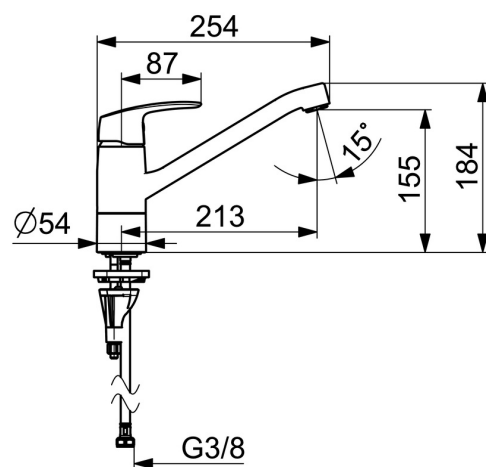

EAN: 6414150096303

LVI: 6219173

static.oras.com/1030FS

Keittiöhana, jossa kääntyvä juoksuputki 120° (mahdollista rajoittaa 40°-80°). Joustavat kytkentäputket.

- Keittiö
- Yksiotte
- Tasoasennus
- Kromi
- Kääntyvä juoksuputki, Kääntymiskulman rajoitusmahdollisuus, Profiilirakenne
- Vakioporesuutin
- Yksi käyttövipu/kahva, Kuuma/Kylmä symbolit
- Lämpötilan ja virtaaman rajoitusmahdollisuus
- \varnothing 40 mm säätöosa
- Joustavat kytkentäputket
- Sisärunko sinkinkadonkestävää messinkiä, 3S-Installation -kiinnitysjärjestelmä

Tekniset tiedot

Virtaamatiedot

Virtaama 300 kPa	0,25 l/s
Painehäviö virtaamalla (0.2 l/s)	195 kPa

Tekniset ominaisuudet

Lämmin vesi	max. +70°C
Käyttöpaine	50 - 1000 kPa
Liitännäkokoko	G3/8
Ulottuma	213 mm
Takaisinimusojaus (EN1717)	AA
Materiaali	Messinki

SP1030F

	Nimi	Koodi	LVI
01	Käyttövipu	602502V	6420625
02	Suojakuppi	602589V	6420632
03	Kiristysmutteri, M42x1.5, SW 38	158726	6420331
04	Säätöosa	158890	6420301
04	Säätöosa, Green building	600979V	6420733
05	Juoksuputki, L=210	1005585V	6510259
06	Juoksuputken rajoitin, 40°-80°	1002207/10	6420574
06	Juoksuputken rajoitin, 120°	1001406/10	6420642
07	Kiinnitysruuvi, M8x1, L=130	1000780V	6420637
08	Kiinnityssarja	602610V	6420634
09	Poresuutin, M24x1, -105	601166V	6510075
09	Poresuutin, M24x1 STD HC B	232210	6421620
09	Poresuutin, M24x1, -104	601434V	6420700
10	Laakerirengas	601097/10	6420620
11	X-tiivistepakkaus	158735	6420263
12	Laakerirengas	159423/10	6420348
13	Pohjatiiviste	1002371V	6420646
14	Tukilevy, 100x60mm	158825	6420134