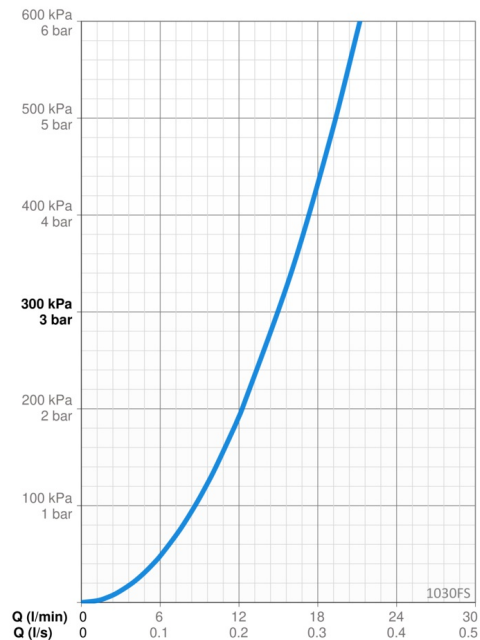

Tekniset tiedot

Virtaamatiedot

Virtaama 300 kPa	0,25 l/s
Painehäviö virtaamalla (0.2 l/s)	195 kPa

Tekniset ominaisuudet

Lämmin vesi	max. +70°C
Käyttöpaine	50 - 1000 kPa
Liitännäkokoko	G3/8
Ulottuma	213 mm
Takaisinimusojaus (EN1717)	AA
Materiaali	Messinki

Määräykset

EN standardi	EN 817
Ääniluokka	I (ISO 3822) Oras lab.

Hyväksynnit ja Deklaraatiot

STF sertifikaatti	EUFI29-22005194-TH
KIWA SE	1491
Declaration of conformity	DoC
EPD	S-P-06396

Vastuullisuus

EPD module A1 (kg CO2 eq.)	8,56
EPD module A2 (kg CO2 eq.)	0,41
EPD module A3 (kg CO2 eq.)	3,77
EPD module A1-A3 (kg CO2 eq.)	12,73
EPD module A4 (kg CO2 eq.)	0,25
EPD module B7 (kg CO2 eq.)	5910,00
EPD module C2 (kg CO2 eq.)	0,02
EPD module C3 (kg CO2 eq.)	0,02
EPD module C4 (kg CO2 eq.)	0,39
EPD module D (kg CO2 eq.)	-7,20