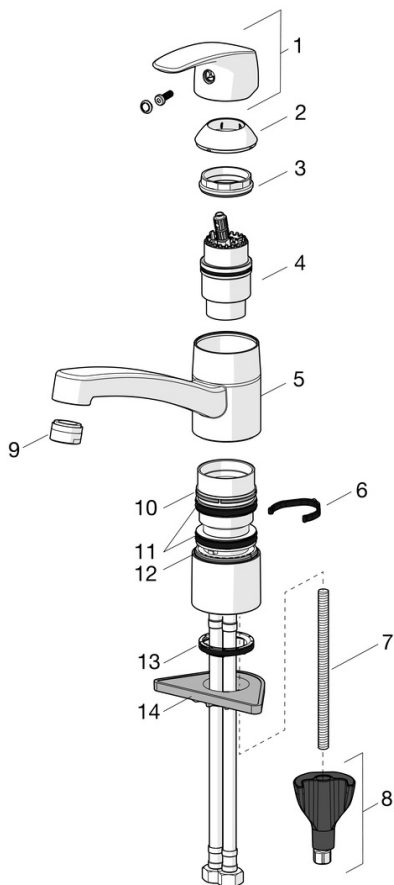

EAN: 6414150096303

LVI: 6219173

static.oras.com/1030FS

Keittiöhana, jossa kääntyvä juoksuputki 120° (mahdollista rajoittaa 40°-80°). Joustavat kytkentäputket.

- Keittiö
- Yksiotte
- Tasoasennus
- Kromi
- Kääntyvä juoksuputki, Kääntymiskulman rajoitusmahdollisuus, Profiilirakenne
- Vakioporesuutin
- Yksi käyttövipu/kahva, Kuuma/Kylmä symbolit
- Lämpötilan ja virtaaman rajoitusmahdollisuus
- \varnothing 40 mm säätöosa
- Joustavat kytkentäputket
- Sisärunko sinkinkadonkestävää messinkiä, 3S-Installation -kiinnitysjärjestelmä

Tekniset tiedot

Virtaamatiedot

Virtaama 300 kPa	0,25 l/s
Painehäviö virtaamalla (0.2 l/s)	195 kPa

Tekniset ominaisuudet

Lämmin vesi	max. +70°C
Käyttöpaine	50 - 1000 kPa
Liitännäkokoko	G3/8
Ulottuma	213 mm
Takaisinimusojaus (EN1717)	AA
Materiaali	Messinki

Määräykset

EN standardi	EN 817
Ääniluokka	I (ISO 3822) Oras lab.

Hyväksynnit ja Deklaraatiot

STF sertifikaatti	EUFI29-22005194-TH
KIWA SE	1491
Declaration of conformity	DoC
EPD	S-P-06396

Vastuullisuus

EPD module A1 (kg CO2 eq.)	8,56
EPD module A2 (kg CO2 eq.)	0,41
EPD module A3 (kg CO2 eq.)	3,77
EPD module A1-A3 (kg CO2 eq.)	12,73
EPD module A4 (kg CO2 eq.)	0,25
EPD module B7 (kg CO2 eq.)	5910,00
EPD module C2 (kg CO2 eq.)	0,02
EPD module C3 (kg CO2 eq.)	0,02
EPD module C4 (kg CO2 eq.)	0,39
EPD module D (kg CO2 eq.)	-7,20