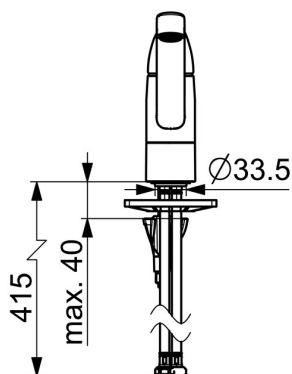

EAN: 6414150096303

LVI: 6219173

static.oras.com/1030FS

Keittiöhana, jossa kääntyvä juoksuputki 120° (mahdollista rajoittaa 40°-80°). Joustavat kytkentäputket.

- Keittiö
- Yksiotte
- Tasoasennus
- Kromi
- Kääntyvä juoksuputki, Kääntymiskulman rajoitusmahdollisuus, Profiilirakenne
- Vakioporesuutin
- Yksi käyttövipu/kahva, Kuuma/Kylmä symbolit
- Lämpötilan ja virtaaman rajoitusmahdollisuus
- \varnothing 40 mm säätöosa
- Joustavat kytkentäputket
- Sisärunko sinkinkadonkestävää messinkiä, 3S-Installation -kiinnitysjärjestelmä

Tekniset tiedot

Virtaamatiedot

Virtaama 300 kPa	0,25 l/s
Painehäviö virtaamalla (0.2 l/s)	195 kPa

Tekniset ominaisuudet

Lämmin vesi	max. +70°C
Käyttöpaine	50 - 1000 kPa
Liitännäkokoko	G3/8
Ulottuma	213 mm
Takaisinimusojaus (EN1717)	AA
Materiaali	Messinki