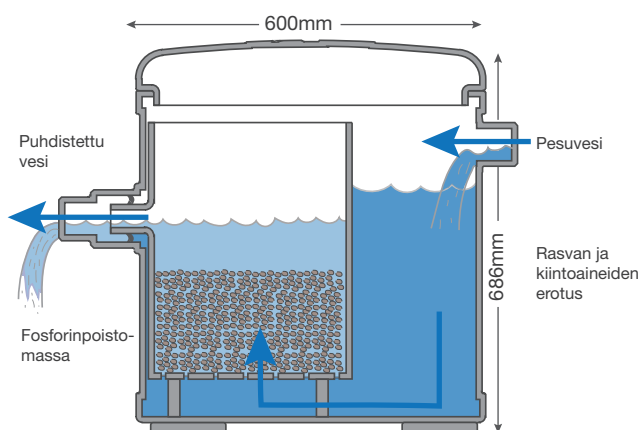

Sauna-Seppo

- vähäisten vesimäärien puhdistamiseen
- puhdistaa painovoiman avulla fosforinpoistomassan läpi
- puhdistaa vedestä bakteereita
- helppo asentaa ja huoltaa
- leveys 600 x 600 mm, korkeus 686 mm
- tuloyhde 507 mm pohjasta
- postoyhde 380 mm pohjasta
- LVI-numero 3625 410

- fosforinpoistomassaa saat kätevästi verkkokaupastamme www.puhdastulevaisuus.fi/verkkokauppa
- LVI-numero: 3625 541

kuva Sauna-Sepon toimintaperiaatteesta