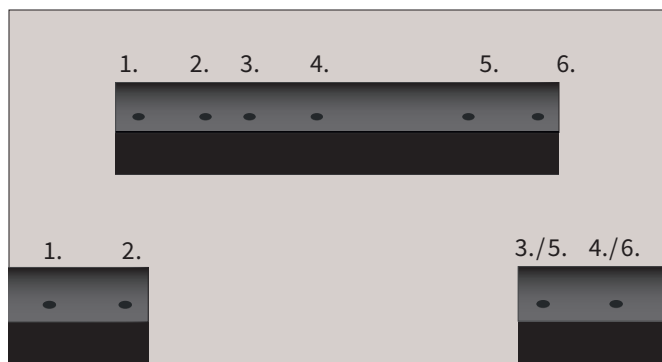

MAATELINE

yhteensopiva: S2125/F2120

Maateline sopii NIBE S2125/F2120 ilmavesilämpöpumpuille. Mikäli vaarana on, että lumi voi talvella nousta höyrystimelle tai puhallintunnelin tasolle, on suositeltavaa käyttää maatelineä nostamaan lämpöpumpun korkeammalle toimivuuden varmistamiseksi.

Maateline sopii kaikille **S2125** 8 / 12 kW ja **F2120** 16 / 20 kW.

NIBE Polar -ilmavesipaketeissa on S2125 ulkoyksikkö.

KOKOAMINEN MALLEITTAIN

S2125-8 / -12

Leveysäättöosan ruuvireiät 1. ja 2. kiinnitetään runkoprofiiliin. Leveysäättöosan ruuvireiät 3. ja 4. kiinnitetään runkoprofiiliin.

F2120-16 / -20

Leveysäättöosan ruuvireiät 1. ja 2. kiinnitetään runkoprofiiliin. Leveysäättöosan ruuvireiät 5. ja 6. kiinnitetään runkoprofiiliin.

MAATELINE

Tuotenro: 70003000 / LVI-numero: 5362036

Sisältää

Säätöjalat
Runkoprofiili
Ruuvit

Mitat

Pituus	114 / 129 cm
Leveys	56 cm
Korkeus	38 cm