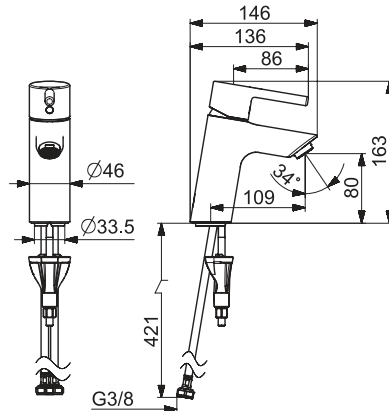

2605FH/FHS

EN 817
50 - 1000 kPa
0.1 l/s (300 kPa w/Controller)
max. +70°C

mpi.oras.com/2605FH

2610F

EN 817
50 - 1000 kPa
0.1 l/s (300 kPa w/Controller)
max. +70°C

mpi.oras.com/2610F

2610AF/AFS

EN 817
50 - 1000 kPa
0.1 l/s (300 kPa w/Controller)
max. +70°C