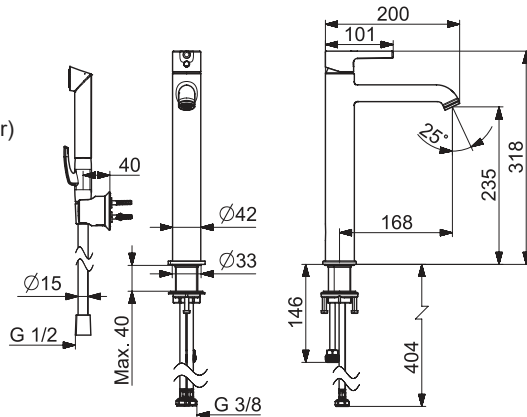

2602FH

EN 817
50 - 1000 kPa
0.1 l/s (300 kPa w/Controller)
max. +70°C