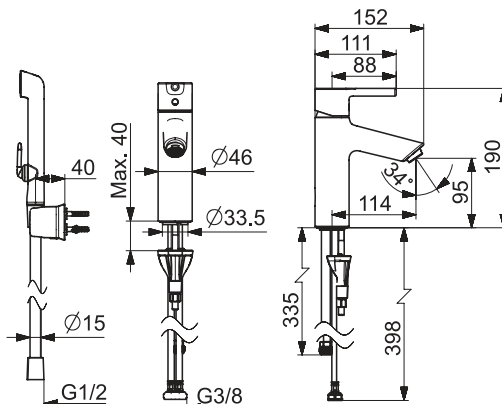

2606AF

EN 817
50 - 1000 kPa
0.1 l/s (300 kPa w/Controller)
max. +70°C