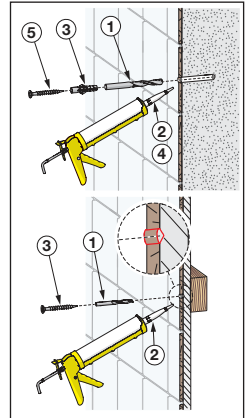

2611FH

EN 817
 50 - 1000 kPa
 0.1 l/s (300 kPa w/Controller)
 max. +70°C

mpi.oras.com/2611FH

1

19

1

max.
1600 kPa

2