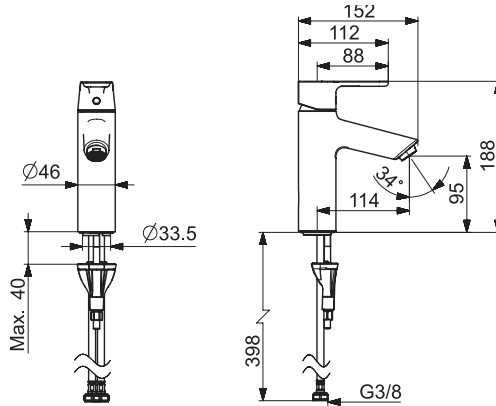

Oras

Installation and maintenance guide

2605F

EN 817
50 - 1000 kPa
0.1 l/s (300 kPa w/Controller)
max. +70°C

mpi.oras.com/2605F

2605AF/AFS

EN 817
50 - 1000 kPa
0.1 l/s (300 kPa w/Controller)
max. +70°C

mpi.oras.com/2605AF