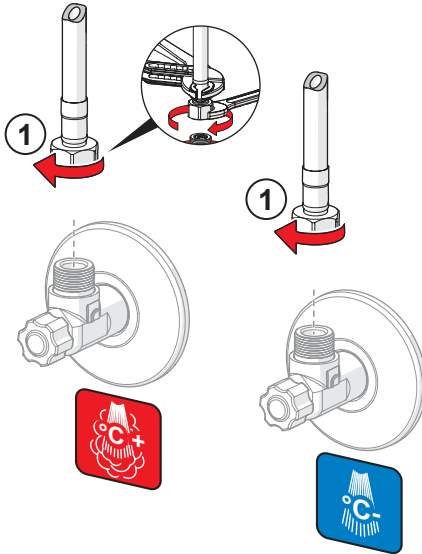

2611FH

EN 817
 50 - 1000 kPa
 0.1 l/s (300 kPa w/Controller)
 max. +70°C

mpi.oras.com/2611FH

1

19

1

max.
1600 kPa

2