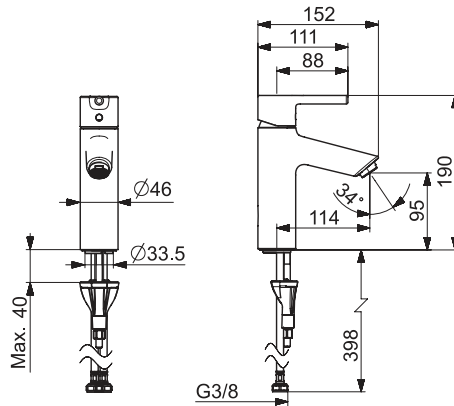

Oras

Installation and maintenance guide

2605F

EN 817
50 - 1000 kPa
0.1 l/s (300 kPa w/Controller)
max. +70°C

mpi.oras.com/2605F

2605AF/AFS

EN 817
50 - 1000 kPa
0.1 l/s (300 kPa w/Controller)
max. +70°C

mpi.oras.com/2605AF