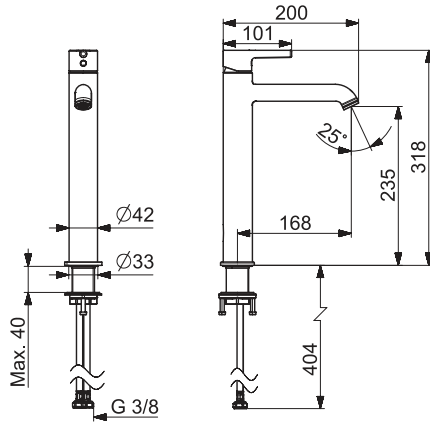

mpi.oras.com/2610AF

2606AF

EN 817
50 - 1000 kPa
0.1 l/s (300 kPa w/Controller)
max. +70°C

mpi.oras.com/2605FH

2601FH

I (ISO 3822)
 EN 817
 50 - 1000 kPa
 0.1 l/s (300 kPa w/Controller)
 150 kPa (0.1 l/s)
 max. +70°C