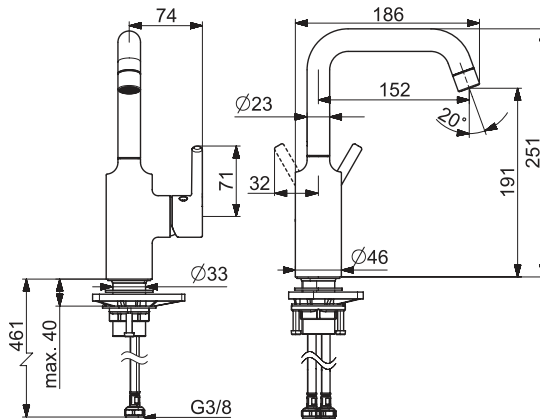

I (ISO 3822)
 EN 817
 50 - 1000 kPa
 0.1 l/s (300 kPa w/Controller)
 150 kPa (0.1 l/s)
 max. +70°C

mpi.oras.com/2612F

2611AF

EN 817
 50 - 1000 kPa
 0.1 l/s (300 kPa w/Controller)
 max. +70°C

mpi.oras.com/2611AF