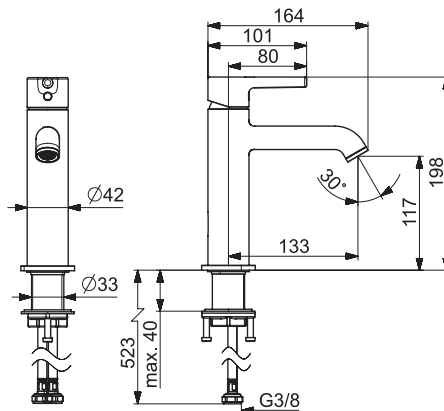

2605FH/FHS

EN 817
50 - 1000 kPa
0.1 l/s (300 kPa w/Controller)
max. +70°C