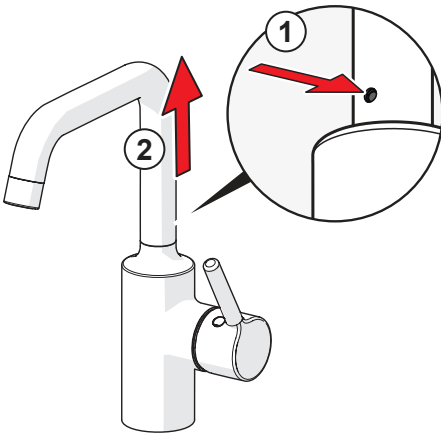

③

④

120°

159670/10

④

60°/0°

159667/10