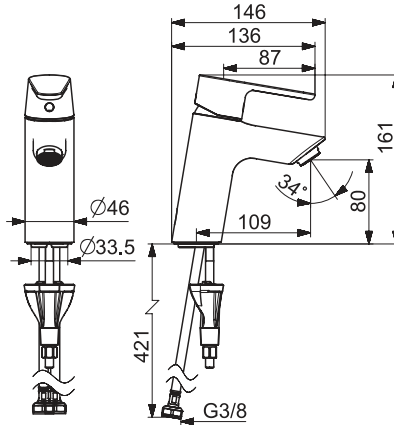

2605FH/FHS

EN 817
50 - 1000 kPa
0.1 l/s (300 kPa w/Controller)
max. +70°C

mpi.oras.com/2605FH

2610F

EN 817
50 - 1000 kPa
0.1 l/s (300 kPa w/Controller)
max. +70°C

mpi.oras.com/2610F

2610AF/AFS

EN 817
50 - 1000 kPa
0.1 l/s (300 kPa w/Controller)
max. +70°C