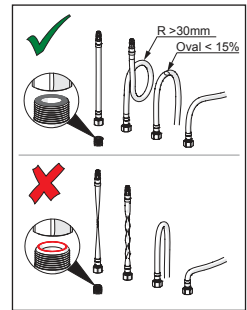

2611FH

EN 817
 50 - 1000 kPa
 0.1 l/s (300 kPa w/Controller)
 max. +70°C

mpi.oras.com/2611FH

1

19

1

max.
1600 kPa

2