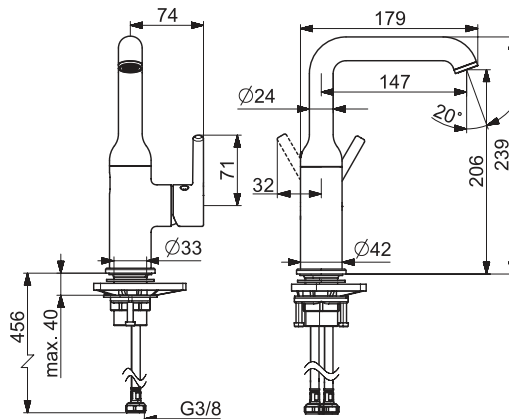

2611FH

EN 817
50 - 1000 kPa
0.1 l/s (300 kPa w/Controller)
max. +70°C