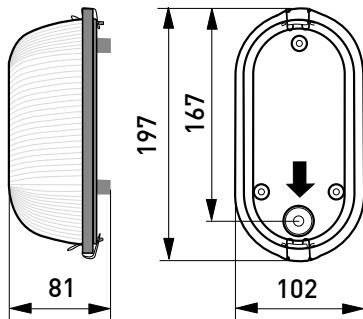

### Asennus

- › Asennus seinälle, vähintään 100 mm etäisyydelle katosta
- › Ei kattoon!
- › Ruuviliitin 2x1,5 mm<sup>2</sup> päättyvään asennukseen

AVH15

AVH15.1

AVH15.2

| Snro  | Tyyppi   | Tuotenimi                       | Kanta | Kg  | Lisätiedot |
|---|----------|---------------------------------|-------|-----|------------|
| <b>Saunavalaisin</b>                                  |          |                                 |       |     |            |
| 41 171 42   | AVH15    | 1x30/60W C35/E14 IP44, ta125 °C | E14   | 0,5 |            |
| <b>Saunavalaisin seinäasennukseen mäntyritilällä</b>  |          |                                 |       |     |            |
| 41 171 43   | AVH15.1  | 1x30/60W C35/E14 IP44, ta125 °C | E14   | 1,2 |            |
| <b>Saunavalaisin seinäasennukseen haaparitilällä</b>  |          |                                 |       |     |            |
| 41 170 16   | AVH15.10 | 1x30/60W C35/E14 IP44, ta125 °C | E14   | 1,2 |            |
| <b>Saunavalaisin kulma-asennukseen mäntyritilällä</b> |          |                                 |       |     |            |
| 41 171 45   | AVH15.2  | 1x30/60W C35/E14 IP44, ta125 °C | E14   | 1,3 |            |
| <b>Saunavalaisin kulma-asennukseen haaparitilällä</b> |          |                                 |       |     |            |
| 41 170 17   | AVH15.20 | 1x30/60W C35/E14 IP44, ta125 °C | E14   | 1,3 |            |