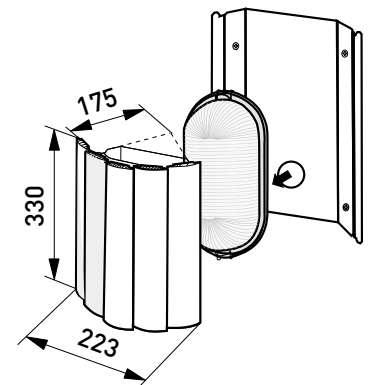

### Asennus

- › Asennus seinälle, vähintään 100 mm etäisyydelle katosta
- › Ei kattoon!
- › Ruuviliitin 2x1,5 mm<sup>2</sup> päättyvään asennukseen

AVH15

AVH15.1

AVH15.2

| Snro  | Tyyppi   | Tuotenimi                       | Kanta | Kg  | Lisätiedot |
|---|----------|---------------------------------|-------|-----|------------|
| <b>Saunavalaisin</b>                                  |          |                                 |       |     |            |
| 41 171 42   | AVH15    | 1x30/60W C35/E14 IP44, ta125 °C | E14   | 0,5 |            |
| <b>Saunavalaisin seinäasennukseen mäntyritilällä</b>  |          |                                 |       |     |            |
| 41 171 43   | AVH15.1  | 1x30/60W C35/E14 IP44, ta125 °C | E14   | 1,2 |            |
| <b>Saunavalaisin seinäasennukseen haaparitilällä</b>  |          |                                 |       |     |            |
| 41 170 16   | AVH15.10 | 1x30/60W C35/E14 IP44, ta125 °C | E14   | 1,2 |            |
| <b>Saunavalaisin kulma-asennukseen mäntyritilällä</b> |          |                                 |       |     |            |
| 41 171 45   | AVH15.2  | 1x30/60W C35/E14 IP44, ta125 °C | E14   | 1,3 |            |
| <b>Saunavalaisin kulma-asennukseen haaparitilällä</b> |          |                                 |       |     |            |
| 41 170 17   | AVH15.20 | 1x30/60W C35/E14 IP44, ta125 °C | E14   | 1,3 |            |