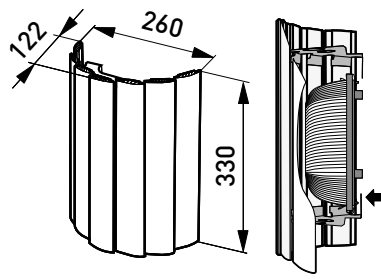

### Rakenne

- › Kupu lasia
- › Runko lämmönkestävää kestopuuvia
- › Häikäisysoja: mänty- tai haaparitilä

### Asennus

- › Asennus seinälle, vähintään 100 mm etäisyydelle katosta
- › Ei kattoon!
- › Ruuviliitin 2x1,5 mm<sup>2</sup> päättyvään asennukseen

AVH15

AVH15.1

AVH15.2

| Snro  | Tyyppi   | Tuotenimi                       | Kanta | Kg  | Lisätiedot |
|---|----------|---------------------------------|-------|-----|------------|
| <b>Saunavalaisin</b>                                  |          |                                 |       |     |            |
| 41 171 42   | AVH15    | 1x30/60W C35/E14 IP44, ta125 °C | E14   | 0,5 |            |
| <b>Saunavalaisin seinäasennukseen mäntyritilällä</b>  |          |                                 |       |     |            |
| 41 171 43   | AVH15.1  | 1x30/60W C35/E14 IP44, ta125 °C | E14   | 1,2 |            |
| <b>Saunavalaisin seinäasennukseen haaparitilällä</b>  |          |                                 |       |     |            |
| 41 170 16   | AVH15.10 | 1x30/60W C35/E14 IP44, ta125 °C | E14   | 1,2 |            |
| <b>Saunavalaisin kulma-asennukseen mäntyritilällä</b> |          |                                 |       |     |            |
| 41 171 45   | AVH15.2  | 1x30/60W C35/E14 IP44, ta125 °C | E14   | 1,3 |            |
| <b>Saunavalaisin kulma-asennukseen haaparitilällä</b> |          |                                 |       |     |            |
| 41 170 17   | AVH15.20 | 1x30/60W C35/E14 IP44, ta125 °C | E14   | 1,3 |            |