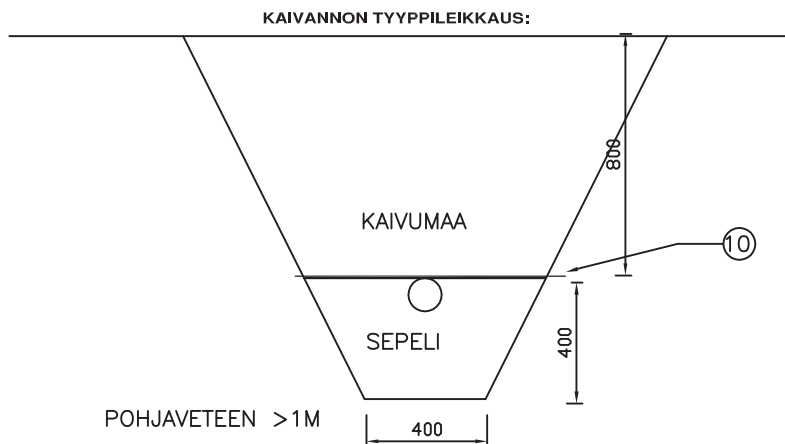

JITA "MÖKIN" IMEYTYSKALVI III

2 KPL 300 LT RASVANEROTUSKAIVOJA + 12M IMEYTYSKALVI

KAIVOSSA YHTEET 110 MM

MAAPERÄN IMEYTYSKYKY >10L/M²/VRK

SOVELTUU MÖKKIIN JOSSA "KANTOVESI", SAUNA JA TISKIALLAS, EI PAINEVETTÄ

OSALUETTELO:

1. ~400 mm KANSI
2. KULMAYHDE Ø110+PUTKI Ø110
3. KUMITIIVISTE Ø110
4. POISTOPUTKI Ø110
5. SAOSTUSSÄILIÖ 300L
6. SÄÄTÖKULMA
7. TRIPLA 110,2,4M
8. ILMASTUSHATTU
9. IMEYTYSKALVI 110, 5KPL YHT.12 M
10. SUODATINKANGAS n. 0,85x7m 2 KPL