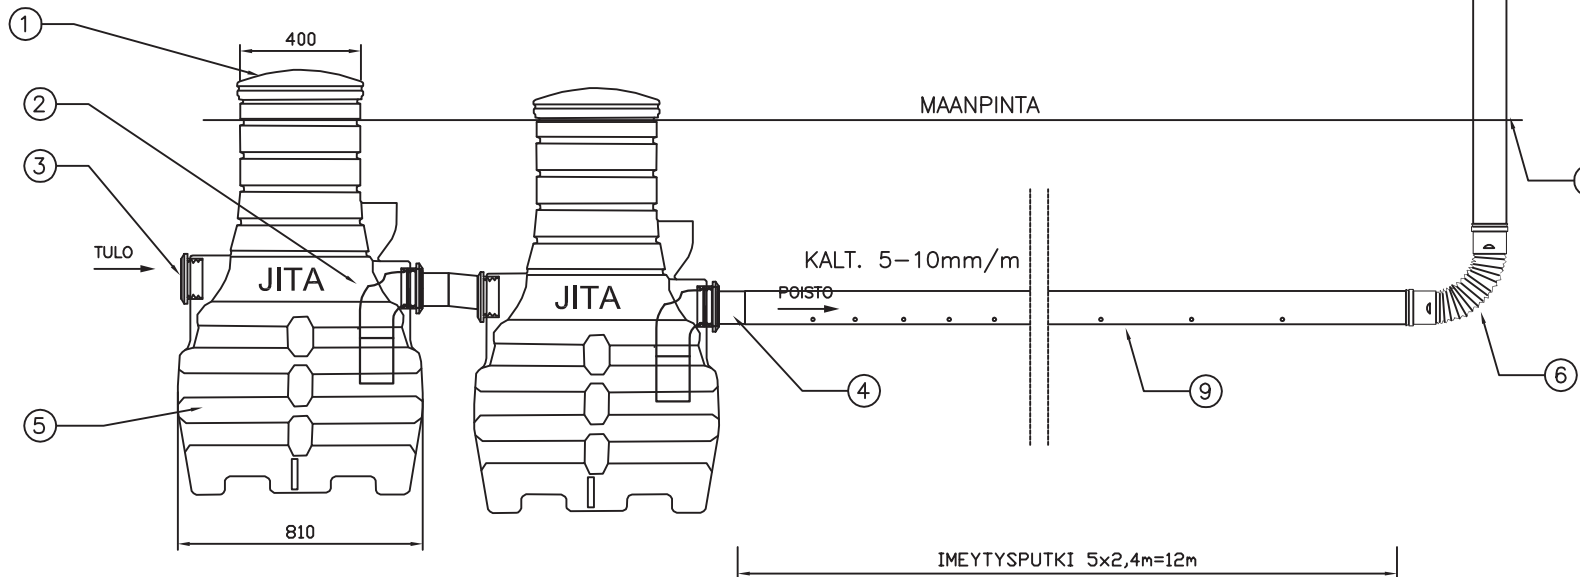

JITA "MÖKIN" IMEYTYSKALVI III

2 KPL 300 LT RASVANEROTUSKAIVOJA + 12M IMEYTYSKALVI

KAIVOSSA YHTEET 110 MM

MAAPERÄN IMEYTYSKYKY >10L/M²/VRK

SOVELTUU MÖKKIIN JOSSA "KANTOVESI", SAUNA JA TISKIALLAS, EI PAINEVETTÄ

OSALUETTELO:

1. ~400 mm KANSI
2. KULMAYHDE Ø110+PUTKI Ø110
3. KUMITIIVISTE Ø110
4. POISTOPUTKI Ø110
5. SAOSTUSSÄILIÖ 300L
6. SÄÄTÖKULMA
7. TRIPLA 110,2,4M
8. ILMASTUSHATTU
9. IMEYTYSKALVI 110, 5KPL YHT.12 M
10. SUODATINKANGAS n. 0,85x7m 2 KPL