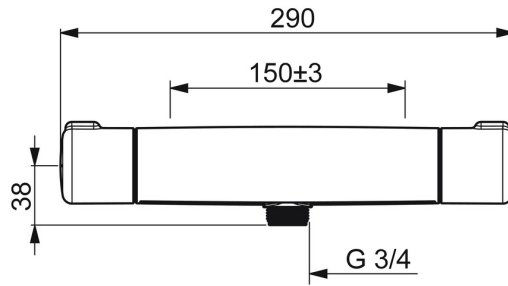

Tekniset tiedot

Virtaamatiedot

Ekovirtaama 300 kPa	0.19 l/s
Virtaama 300 kPa	0.28 l/s
Painehäviö virtaamalla (0.2 l/s)	165 kPa

Tekniset ominaisuudet

Lämmin vesi	max. +80°C
Käyttöpaine	100 - 1000 kPa
Liitäntäkoko	G3/4
Asennusleveys	150 mm
Takaisinimusojaus (EN1717)	EB
Materiaali	Messinki