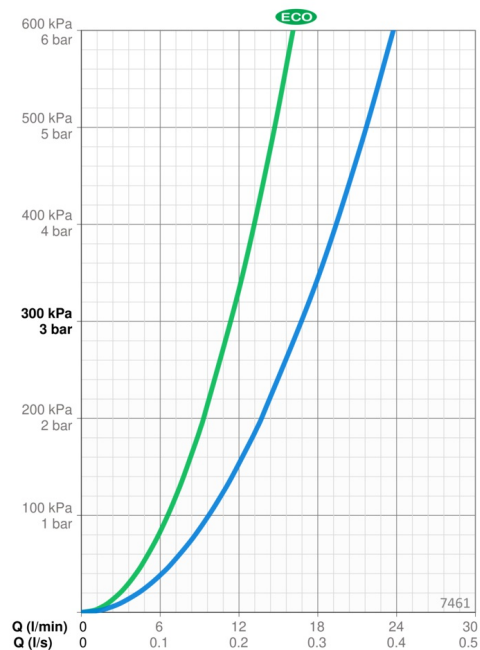

Tekniset tiedot

Virtaamatiedot

Ekovirtaama 300 kPa	0.19 l/s
Virtaama 300 kPa	0.28 l/s
Painehäviö virtaamalla (0.2 l/s)	165 kPa

Tekniset ominaisuudet

Lämmin vesi	max. +80°C
Käyttöpaine	100 - 1000 kPa
Liitäntäkoko	G3/4
Asennusleveys	150 mm
Takaisinimusojaus (EN1717)	EB
Materiaali	Messinki

Määräykset

EN standardi	EN 1111
Ääniluokka	I (ISO 3822) Oras lab.

Hyväksynnät ja Deklaraatiot

STF sertifikaatti	EUFI29-22005199-TH
Sintef	Sintef Nr. 1548
Declaration of conformity	DoC
EPD	S-P-06397