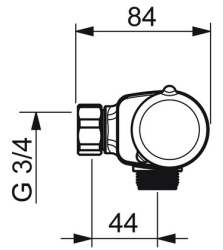

7461 Oras Nova Suihkuhana

EAN: 6414150077234
LVI: 6310811
static.oras.com/7461

Termostaattinen suihkuhana. Lämmönsäätökahvassa on lämpötilanrajoitin, joka voidaan ohittaa nappia painamalla. EcoFlow -virtaamasaädin. Hanassa on roskasihdit ja yksisuuntaventtiilit.

- Suihkuratkaisut
- Termostaattinen
- Seinäasennus
- Kromi
- Lämmönsäätökahva, Määränsäätökahva, Ekotoiminto, Turvatoiminto
- Eko-virtaustoiminto
- Turvanappi 38°C:n kohdalla, Pinnan kuumenemista estävä rakenne
- Termostaattinen säätöosa, Roskasiivilät, Yksisuuntaventtiilit, Keraaminen käyttöventtiili virtaamasaädölle
- Suorakytkentä yhdistäjiin, Sisäkierre

Tekniset tiedot

Virtaamatiedot

Ekovirtaama 300 kPa	0.19 l/s
Virtaama 300 kPa	0.28 l/s
Painehäviö virtaamalla (0.2 l/s)	165 kPa

Tekniset ominaisuudet

Lämmin vesi	max. +80°C
Käyttöpaine	100 - 1000 kPa
Liitäntäkoko	G3/4
Asennusleveys	150 mm
Takaisinimusojaus (EN1717)	EB
Materiaali	Messinki

SP7460

	Nimi	Koodi	LVI
01	Määränsäätökahva	602430V	6420571
02	Käyttöventtiili	109898	6421506
03	Roskasiivilät, G1/2, DN15	198094/2	6422063
03	Sihtitiiviste, G3/4, DN20	178375V	6422179
04	Lämmönsäätökahva	602431V	6420572
05	O-rengassarja	178796V	6421003
06	Termostaattinen säätöosa	178780V	6421004