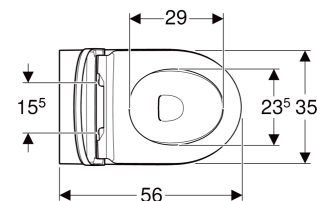

Geberit iCon -lattia-WC, back-to-wall, suljettu muotoilu, Rimfree, sisältää WC-istuinkannen

KÄYTTÖTARKOITUKSET

- Piilohuuhtelusäiliöihin

OMINAISUUDET

- Lattiamalli
- Back-to-wall
- WC-istuin
- Huuhtelukaulukseton WC-posliini Rimfree-huuhtelutekniikalla
- Malli 1, iso huuhtelumäärä 6/5/4 l, standardin EN 997 mukaan
- Viemärointi vaak- tai pystysuoraan
- Standardin EN 997 mukaan luokka 2

- Huuhtelee 4,5 litralla
- Huuhtelee 4 litralla
- Piilokiinnitys
- WC-istuinkansi Duroplast-materiaalia
- Limittyvä WC-kansi
- WC-istuinkansi EasyMount-saranoilla

TEKNISET TIEDOT

Materiaali Vitroposliini
Korkeussäädöllä Ei

Tuotenumero	LVI nro.	Väri / pinta	B cm	H cm	T cm	Viemärointi	QuickRelease-pikakiinnitysarjana	Soft Closing-mekanismi	Kiinnitys
502.383.JT.1	5658210	Valkoinen / Matta	35	41	56	Vaakasuora tai pystysuora	Lukittava	Kyllä	Ylhäältä