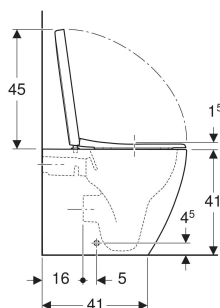

Geberit iCon -lattia-WC, back-to-wall, suljettu muotoilu, Rimfree, sisältää WC-istuinkannen

KÄYTTÖTARKOITUKSET

- Piilohuuhtelusäiliöihin

OMINAISUUDET

- Lattiamalli
- Back-to-wall
- WC-istuin
- Huuhtelukaulukseton WC-posliini Rimfree-huuhtelutekniikalla
- Malli 1, iso huuhtelumäärä 6/5/4 l, standardin EN 997 mukaan
- Viemärointi vaak- tai pystysuoraan
- Standardin EN 997 mukaan luokka 2

- Huuhtelee 4,5 litralla
- Huuhtelee 4 litralla
- Piilokiinnitys
- WC-istuinkansi Duroplast-materiaalia
- Limittyvä WC-kansi
- WC-istuinkansi EasyMount-saranoilla

TEKNISET TIEDOT

Materiaali Vitroposliini
Korkeussäädöllä Ei

TOIMITUKSEN SISÄLTÖ

- WC-posliini
- WC-istuinkansi
- Kiinnitystarvikkeet

TARVIKKEET

- Geberit-liitinsarja lattia-WC:lle
- Geberit-P-liitoskäyräsarja lattia-WC:lle
- Geberit-viemärointisarja lattia-WC:lle
- Geberit-liitoskäyräsarja 90° jatkolla
- Geberit-liitoskäyrä 90°

Tuotenumero	LVI nro.	Väri / pinta	B cm	H cm	T cm	Viemärointi	QuickRelease-pikakiinnitysarjana	Soft Closing-mekanismi	Kiinnitys
502.383.JT.1	5658210	Valkoinen / Matta	35	41	56	Vaakasuora tai pystysuora	Lukittava	Kyllä	Ylhäältä