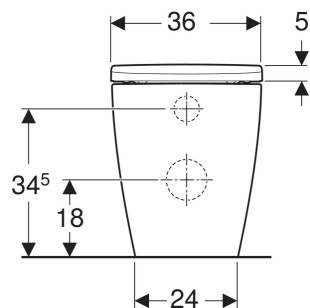

Geberit iCon -lattia-WC, back-to-wall, suljettu muotoilu, Rimfree, sisältää WC-istuinkannen

KÄYTTÖTARKOITUKSET

- Piilohuuhtelusäiliöihin

OMINAISUUDET

- Lattiamalli
- Back-to-wall
- WC-istuin
- Huuhtelukaulukseton WC-posliini Rimfree-huuhtelutekniikalla
- Malli 1, iso huuhtelumäärä 6/5/4 l, standardin EN 997 mukaan
- Viemärointi vaak- tai pystysuoraan
- Standardin EN 997 mukaan luokka 2

- Huuhtelee 4,5 litralla
- Huuhtelee 4 litralla
- Piilokiinnitys
- WC-istuinkansi Duroplast-materiaalia
- Limittyvä WC-kansi
- WC-istuinkansi EasyMount-saranoilla

TEKNISET TIEDOT

Materiaali Vitroposliini
Korkeussäädöllä Ei

Tuotenumero	LVI nro.	Väri / pinta	B cm	H cm	T cm	Viemärointi	QuickRelease-pikakiinnitysarjana	Soft Closing-mekanismi	Kiinnitys
502.383.JT.1	5658210	Valkoinen / Matta	35	41	56	Vaakasuora tai pystysuora	Lukittava	Kyllä	Ylhäältä