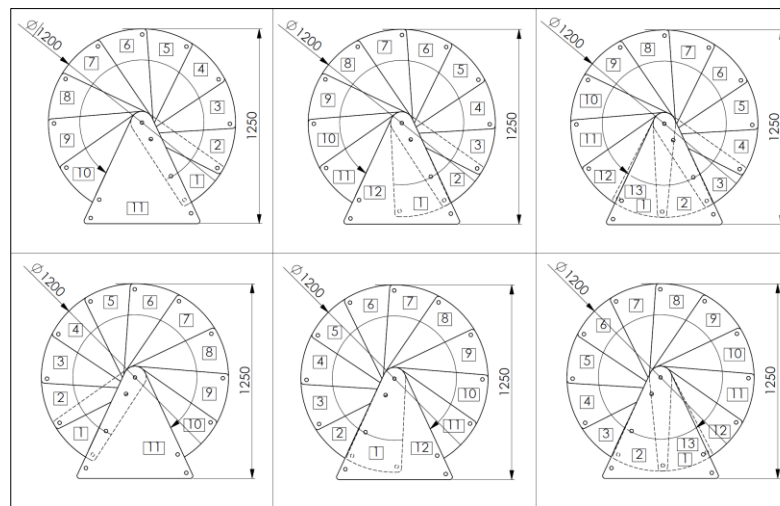

# Venezia Smart

gültig ab / valid from

07.03.2023

	Einheit measure	Durchmesser / diameter			
		100	120	140	160
Außenradius outside radius	mm	500	600	700	800
max. Geschoßhöhe max. floor height	mm	3055	3055	3055	3055
max. GH mit 1 Höhererweiterung max floor height with 1 height extension	mm	3290	3290	3290	3290
max. GH mit 2 Höhererweiterungen max floor height with 2 height extensions	mm	3525	3525	3525	3525
Auftrittstiefe tread depth	mm	180	210	236	244
Steigung rise	mm	190-235	190-235	190-235	190-235
freie Durchgangsbreite free passage width	mm	386	486	586	686
Geländerhöhe railing height	mm	1000	1000	1000	1000
Podestbreite platform width	mm	550	650	750	850
Drehung pro Stufe rotation per step	°	25	30,2	26,2	22,2
Drehung des Podestes rotation of the platform	°	50	50	50	50
Spindeldurchmesser spindle diameter	mm	108	108	108	108
Stufenstärke Tread thickness	mm	35	35	35	35
Geländerstabdurchmesser railing rod diameter	mm	22	22	22	22
Handlaufdurchmesser handrail diameter	mm	40	40	40	40

Stufen steps	Buche, Buche zu Walnuss gebeizt, Eiche, Buche weiß gebeizt beech, beech stained to walnut, oak, beech stained white
Handlauf handrail	PVC grau, schwarz oder weiß PVC grey, black or white
Spindelrohr spindle tube	Stahl pulverbeschichtet in Grau, Schwarz oder Weiß Steel powdercoated in grey, black or white
Geländerstab railing rod	Stahl pulverbeschichtet in Grau, Schwarz oder Weiß Steel powdercoated in grey, black or white
Untergurte bottom chords	Edelstahl stainless steel
Untergurtdurchmesser bottom chord diameter	6 mm

Montagevarianten / Assembling options

**Venezia Smart 100 cm**

**Venezia Smart 120 cm**

**Venezia Smart 140 cm**

**Venezia Smart 160 cm**