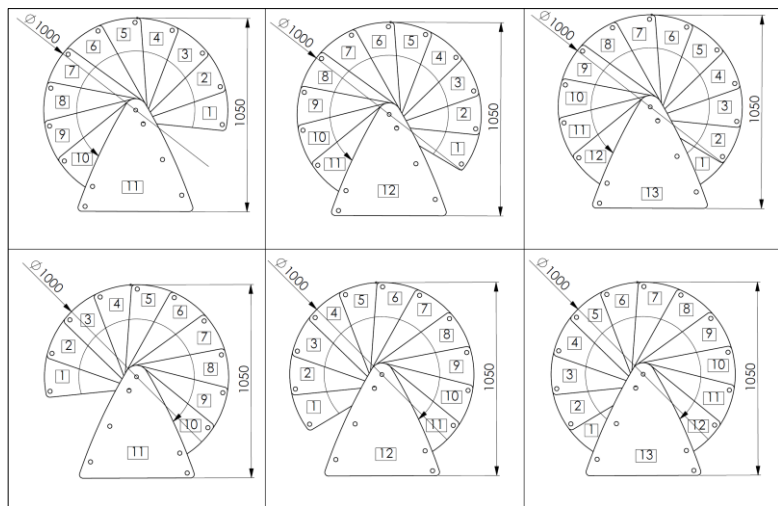

# Venezia Smart

gültig ab / valid from

07.03.2023

	Einheit measure	Durchmesser / diameter			
		100	120	140	160
Außenradius outside radius	mm	500	600	700	800
max. Geschoßhöhe max. floor height	mm	3055	3055	3055	3055
max. GH mit 1 Höhererweiterung max floor height with 1 height extension	mm	3290	3290	3290	3290
max. GH mit 2 Höhererweiterungen max floor height with 2 height extensions	mm	3525	3525	3525	3525
Auftrittstiefe tread depth	mm	180	210	236	244
Steigung rise	mm	190-235	190-235	190-235	190-235
freie Durchgangsbreite free passage width	mm	386	486	586	686
Geländerhöhe railing height	mm	1000	1000	1000	1000
Podestbreite platform width	mm	550	650	750	850
Drehung pro Stufe rotation per step	°	25	30,2	26,2	22,2
Drehung des Podestes rotation of the platform	°	50	50	50	50
Spindeldurchmesser spindle diameter	mm	108	108	108	108
Stufenstärke Tread thickness	mm	35	35	35	35
Geländerstabdurchmesser railing rod diameter	mm	22	22	22	22
Handlaufdurchmesser handrail diameter	mm	40	40	40	40

Stufen steps	Buche, Buche zu Walnuss gebeizt, Eiche, Buche weiß gebeizt beech, beech stained to walnut, oak, beech stained white
Handlauf handrail	PVC grau, schwarz oder weiß PVC grey, black or white
Spindelrohr spindle tube	Stahl pulverbeschichtet in Grau, Schwarz oder Weiß Steel powdercoated in grey, black or white
Geländerstab railing rod	Stahl pulverbeschichtet in Grau, Schwarz oder Weiß Steel powdercoated in grey, black or white
Untergurte bottom chords	Edelstahl stainless steel
Untergurtdurchmesser bottom chord diameter	6 mm

Montagevarianten / Assembling options

**Venezia Smart 100 cm**

**Venezia Smart 120 cm**

**Venezia Smart 140 cm**

**Venezia Smart 160 cm**