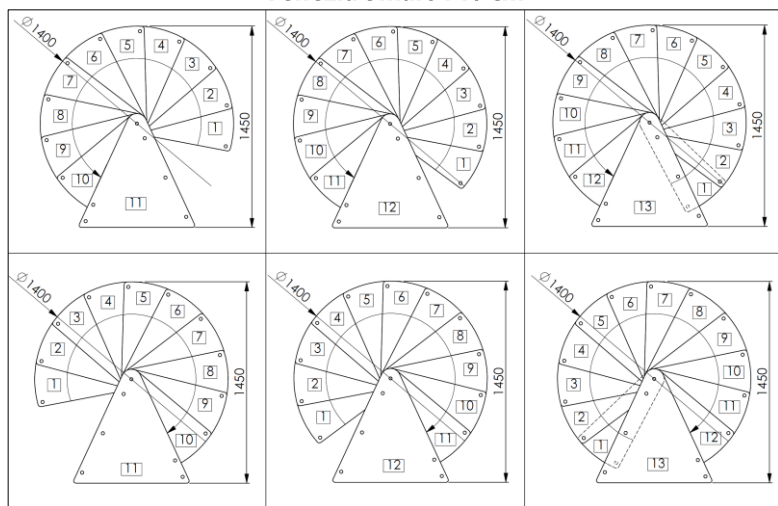

Montagevarianten / Assembling options

**Venezia Smart 100 cm**

**Venezia Smart 120 cm**

**Venezia Smart 140 cm**

**Venezia Smart 160 cm**