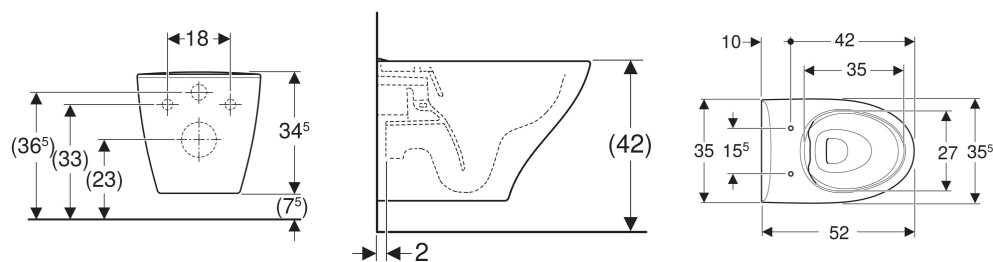

IDO Glow Modern -seinä-WC, suljettu muotoilu, Rimfree

KÄYTTÖTARKOITUKSET

- Piilohuuhtelusäiliöihin

OMINAISUUDET

- Kiinnitys seinään
- WC-istuin

- Huuhtelukaulukseton WC-posliini Rimfree-huuhtelutekniikalla
- Helppo kiinnitys Easy Fast Fixing -järjestelmällä (tyyppi EFF3)
- Standardin EN 997 mukaan luokka 1, iso huuhtelumäärä 4 l
- Vaakapoisto

TEKNISET TIEDOT

Materiaali

Vitroposliini

TOIMITUKSEN SISÄLTÖ

- WC-posliini
- Kiinnitystarvikkeet

TILATTAVA ERIKSEEN

- WC-istuinkansi

Tuotenro	LVI nro.	Väri / pinta	B cm	H cm	T cm	Viemärointi	EUR/kpl ALV 0.0%	EUR/kpl ALV 25.5%
502.984.00.2 Uusi	5650228	Valkoinen / IDO Smart	35.5	34.5	52	Vaakasuora	466,59	585,57

Uusi tuote saatavilla alkaen 01.01.2025