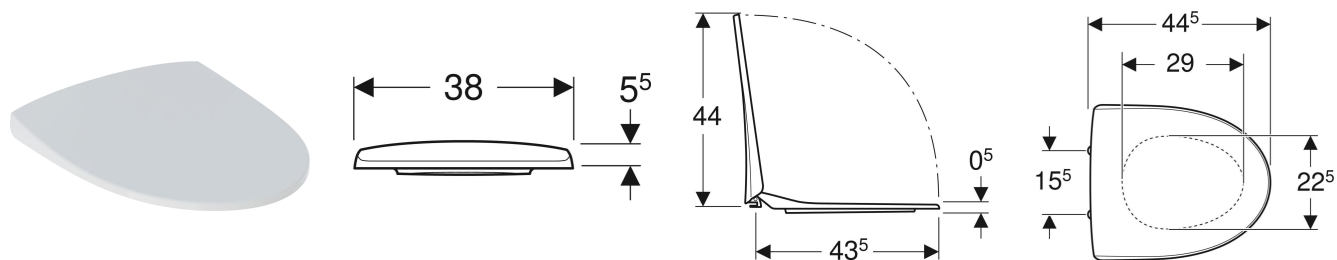

# IDO Glow pehmeä WC-istuinkansi, PlugFix

## OMINAISUUDET

- Limittyvä WC-kansi
- WC-istuinkansi PlugFix-saranoilla
- Pehmeä istuin

## TEKNISET TIEDOT

Materiaali	PP
Kiinnitysetäisyys	15.5 cm

## TOIMITUKSEN SISÄLTÖ

- WC-istuinkansi

Tuotenro	LVI nro.	Väri / pinta	B cm	H cm	T cm	Saranoityyppi	QuickRelease-pikakiinnityssarana	Soft Closing-mekanismi	Kiinnitys	EUR/kpl ALV:0%	EUR/kpl ALV:25.5%
501.977.00.2	5715079	Valkoinen / Muovi	38	5.5	44.5	PlugFix	Kyllä	Ei	Ei mitään	48,03	60,28