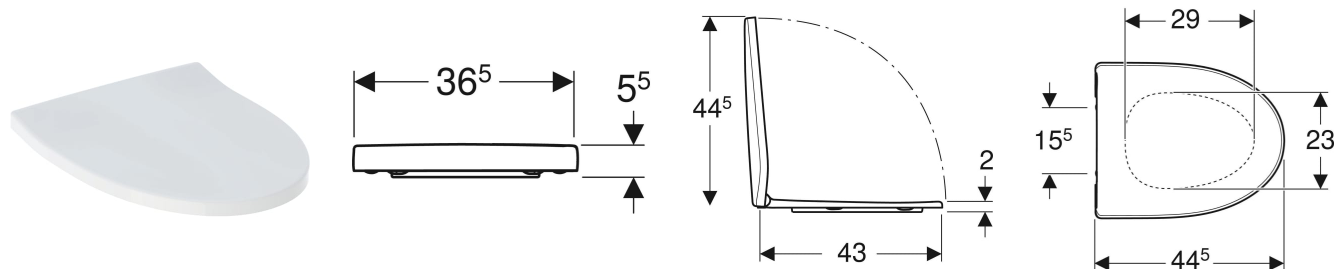

# IDO Glow kova WC-istuinkansi, EasyMount

## OMINAISUUDET

- WC-istuinkansi EasyMount-saranoilla
- Limittyvä WC-kansi
- QuickRelease-saranat, lukittavissa
- Kapea muotoilu

- Kova istuin

## TEKNISET TIEDOT

Materiaali	Duroplast
Kiinnitysetäisyys	15.5 cm

## TOIMITUKSEN SISÄLTÖ

- WC-istuinkansi

Tuotenumro	LV nro.	Väri / pinta	B cm	H cm	T cm	Saranatyyppi	QuickRelease-pikakiinnityssarana	Soft Closing-mekanismi	Kiinnitys	Saranamateriaali	EUR/kpl ALV 0%	EUR/kpl ALV 25,5%
501.978.00.2	5715080	Valkoinen / Kiiltävä	36.5	5.5	44.5	EasyMount	Lukittava	Kyllä	Ylhäältä	Metalli	120,62	151,38