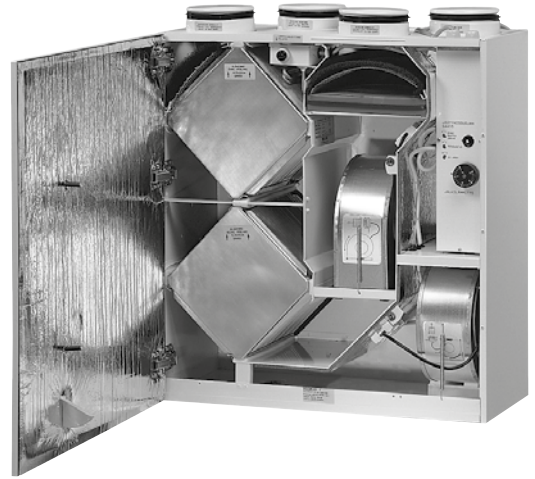

Sopivuus ILMAVA 70 -sarja

Tuotenumero 3172200

LVI-numero 7911920

PAKKAUS SISÄLTÄÄ

- 1 x Tuloilmasuodatin A 260 x 260 mm
- 1 x Poistoilmasuodatin A 190 x 260 mm
- 1 x Hienosuodatin F 215 x 245 mm

SUODATINPAKKAUS 2