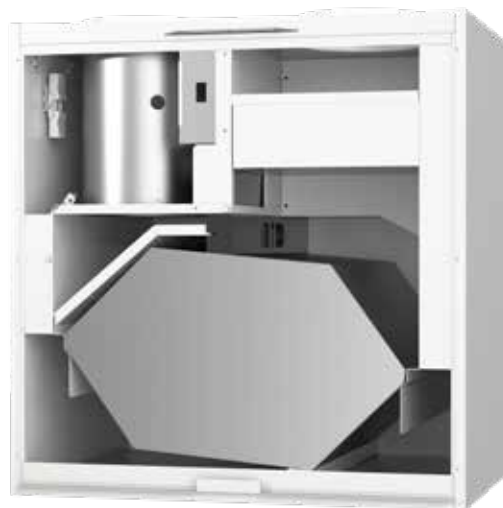

SUODATINPAKKAUS 28

Sopivuus	Vallox 145 SE
	Vallox 145 MV
Tuotenumero	3357000
LVI-numero	7911447

PAKKAUS SISÄLTÄÄ

- 1 x Hieno- ja tuloilmasuodatin E + F 286 x 306 mm
- 1 x Poistoilmasuodatin E 295 x 501 mm