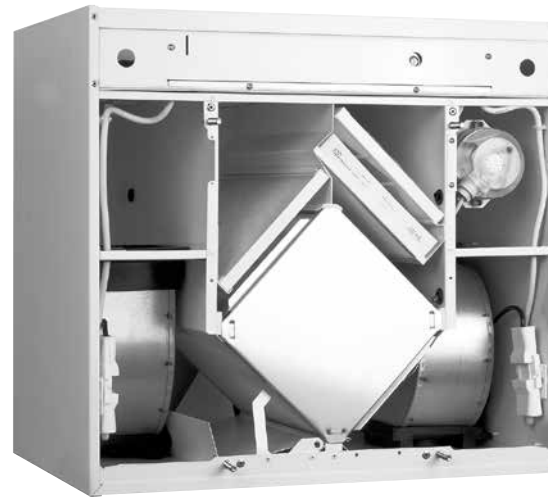

SUODATINPAKKAUS 12

Sopivuus Vallox 75/95

Vallox 75/95 Silent

Tuotenumero 3232000

LVI-numero 7911933

PAKKAUS SISÄLTÄÄ

- 2 x Tulo-/poistoilmasuodatin E 176 x 371 mm
- 1 x Hienosuodatin C 178 x 367 mm

A

Karkeasuodatin (musta Bulpren) G1

C

Hienosuodatin F7

D

Hienosuodatin F5

E

Karkeasuodatin (valkoinen) ISO Coarse > 75 %

F

Hienosuodatin ISO ePM₁ ≥ 50 %