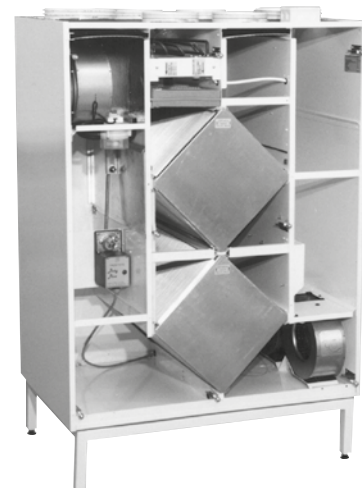

SUODATINPAKKAUS 8

Sopivuus ILMAVA 240

Tuotenumero 3172800

LVI-numero 7911929

PAKKAUS SISÄLTÄÄ

- 1 x Tuloilmasuodatin A
- 1 x Poistoilmasuodatin A
- 1 x Hienosuodatin D

220 x 550 mm

202 x 555 mm

200 x 550 mm

A

Karkeasuodatin (musta Bulpbren) G1

C

Hienosuodatin F7

D

Hienosuodatin F5

E

Karkeasuodatin (valkoinen) ISO Coarse > 75 %

F

Hienosuodatin ISO ePM₁ ≥ 50 %