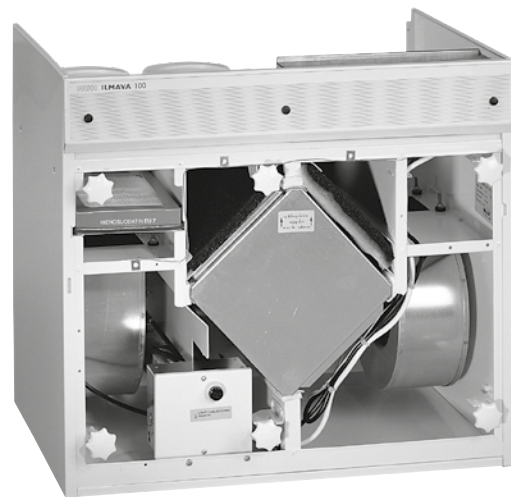

PAKKAUS SISÄLTÄÄ

- 2 x Tulo-/poistoilmasuodatin A
- 1 x Tuloilmasuodatin E
- 1 x Hienosuodatin C

170 x 410 mm

170 x 410 mm

135 x 400 mm

A

Karkeasuodatin (musta Bulpbren) G1

C