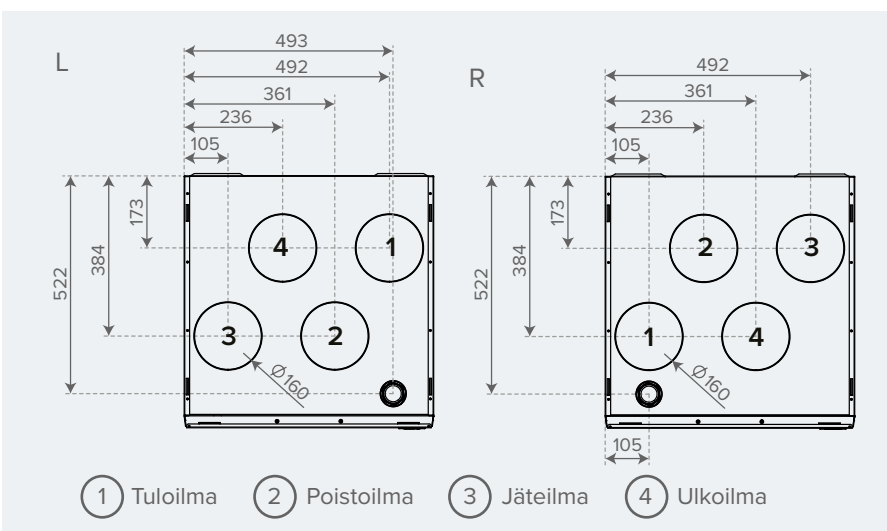

Vallox 125D MV | Mitat ja kanavalähdöt

Vallox 125D MV -malli korvaa seuraavat ilmanvaihtokonemallit:

Kanavalähdöt

samoilla kohdilla

Tyyppinumero

Vallox Digit2 SE 3550 SE, A3550 SE

Vallox Digit2 SE VKL 3550 SE, A3550 SE

Vallox Digit2 SE MLV 3550 SE, A3550 SE

Vallox Digit2 SE MLV VKL 3550 SE, A3550 SE

Vallox 132 E 3550 E, A3550 E

Vallox 132 E VKL 3550 E, A3550 E

Kanavalähdöissä pieniä muutoksia

Deekax Talteri DIVK 430 *

Deekax Talteri DIVK 435 *

Deekax Talteri DIVK 440 *

* Siirtyy muutamia millimetrejä.