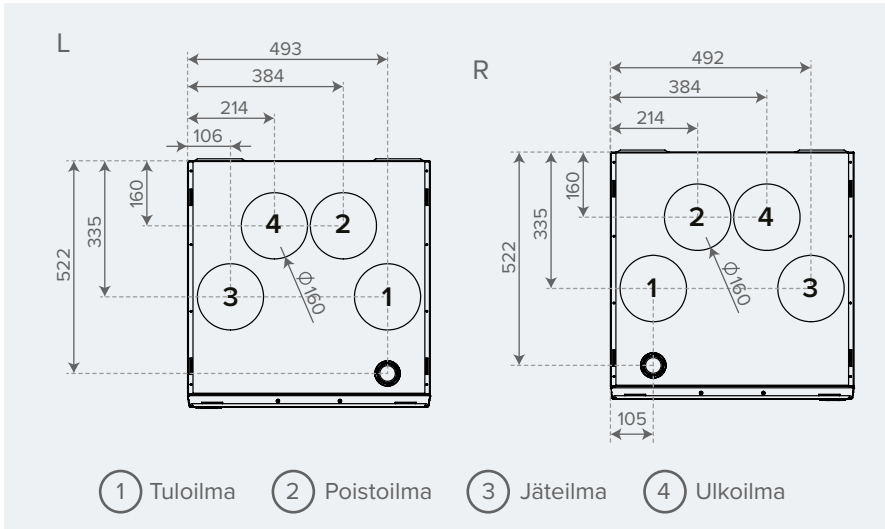

Vallox 125H MV | Mitat ja kanavalähdöt

H

Vallox 125H MV -malli korvaa seuraavat ilmanvaihtokonemallit:

[Kanavalähdöt samoilla kohdilla](#)

Iloxair Mosaik (neljä 160 mm kanavalähtöä)