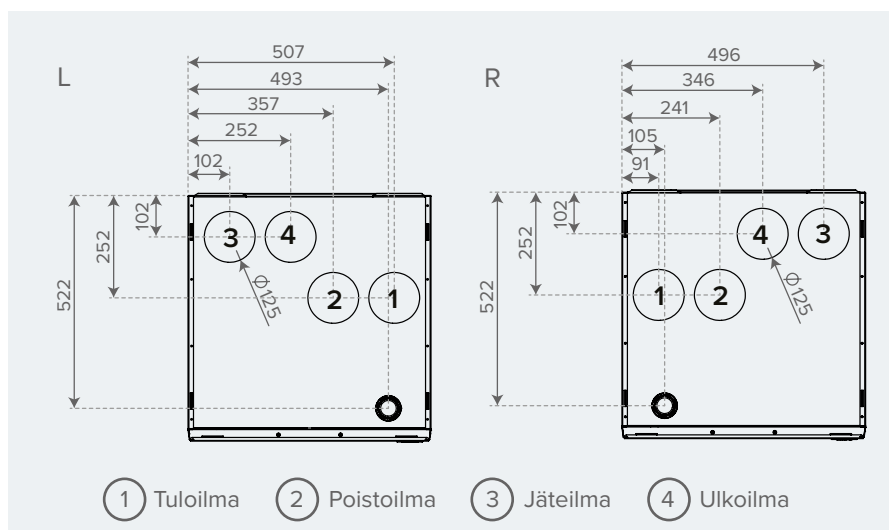

Vallox 125G MV | Mitat ja kanavalähdöt

Vallox 125G MV -malli korvaa seuraavat ilmanvaihtokonemallit:

Kanavalähdöt samoilla kohdilla

Ilto 270
Ilto 280
Ilto 290

Kanavalähdöissä pieniä muutoksia

Ilto 250 *

Ilto 260 *

* Siirtyy muutamia millimetrejä.