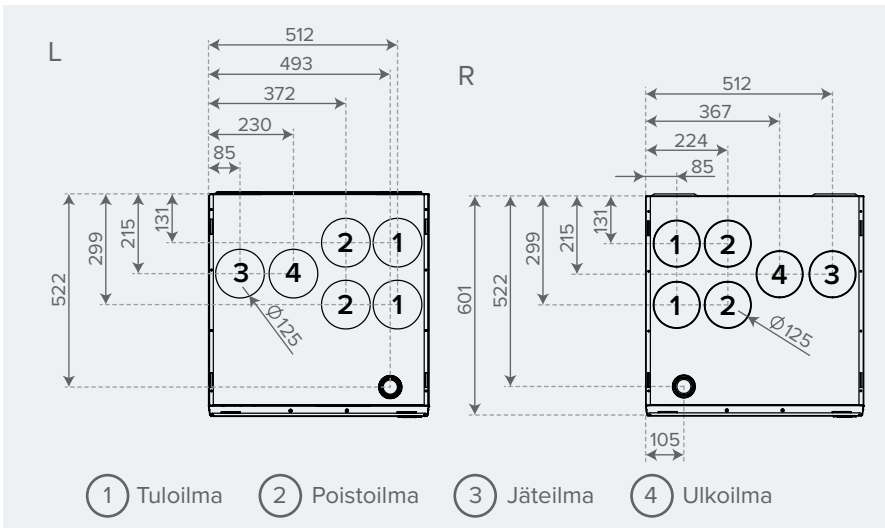

Vallox 125A MV | Mitat ja kanavalähdöt

Vallox 125A MV -malli korvaa seuraavat ilmanvaihtokonemallit:

Kanavalähdöt

samoilla kohdilla

Typppinumero

MUH Ilmava	3461, B3461
MUH Ilmava OK	3462, B3462
MUH Ilmava VKL	3463, B3463
MUH Ilmava VKL OK	3464, B3464
MUH Ilmava 100	B3461, C3461
MUH Ilmava 100 OK	B3462, C3462
MUH Ilmava 100 VKL	B3463, C3463
MUH Ilmava 100 VKL OK	B3464, C3464
MUH Ilmava 120	B3461, B3462, B3463, B3464, C3461, C3462, C3463, C3464
MUH Ilmava 120 VKL	B3461, B3462, B3463, B3464, C3461, C3462, C3463, C3464
Vallox 121 MC	3561
Vallox 121 SE	3560, A3560

Kanavalähdöissä pieniä muutoksia

Onnline 100 *
Onnline 120 *
Deekax Talteri DIVK 290 Asennussarja 2 *
Deekax Talteri DIVK 290 DEM Asennussarja 2 *
Ilto 300 *
Ilto 350 *
Ilto 400 *
Haato LTO 11 *
Haato LTO 21 *
Haato LTO 25 *

* Siirtyy muutamia millimetrejä.

Kanavalähdöissä suurempia muutoksia

Deekax Talteri DIVK 280 (vm 1994-2002) **
Deekax Talteri DIVK 290 Asennussarja 1 **
Deekax Talteri DIVK 290 DEM Asennussarja 1 **
Deekax Talteri DIVK 400 **
Parmair ExSO ***
Parmair ExVO ***
Parmair ExS kt ***
Parmair ExV kt ***

** Jäteilmakanavan paikka siirtyy n. 80 mm.

*** Vain takimmainen tuloilmakanava tulee käyttöön.