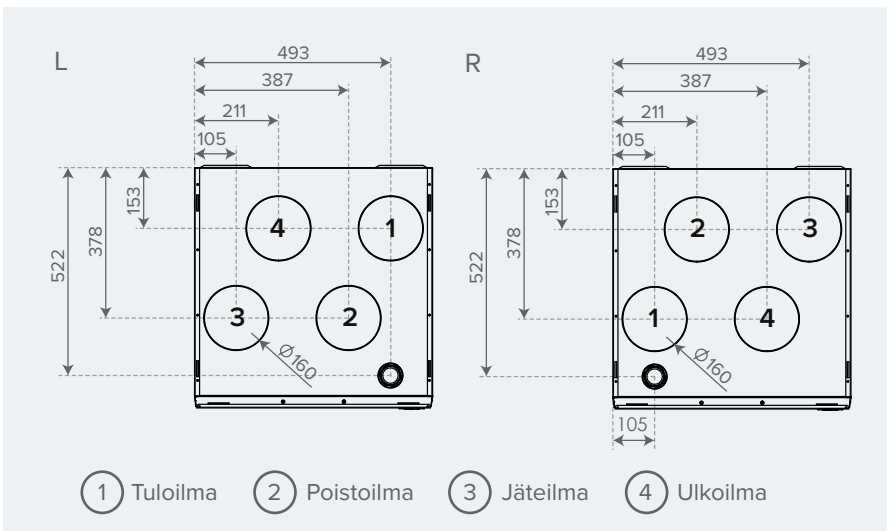

Vallox 125C MV | Mitat ja kanavalähdöt

Vallox 125C MV -malli korvaa seuraavat ilmanvaihtokonemallit:

Kanavalähdöt

samoilla kohdilla

Tyyppinumero

Vallox Digit SE 3500 SE, A3500 SE, B3500 SE

Vallox 130 E 3500 E

Uponor Vent SE 3500 SE, A3500 SE, B3500 SE

Kanavalähdöissä pieniä muutoksia

Mer-Air 21C *

* Siirtyy muutamia millimetrejä.