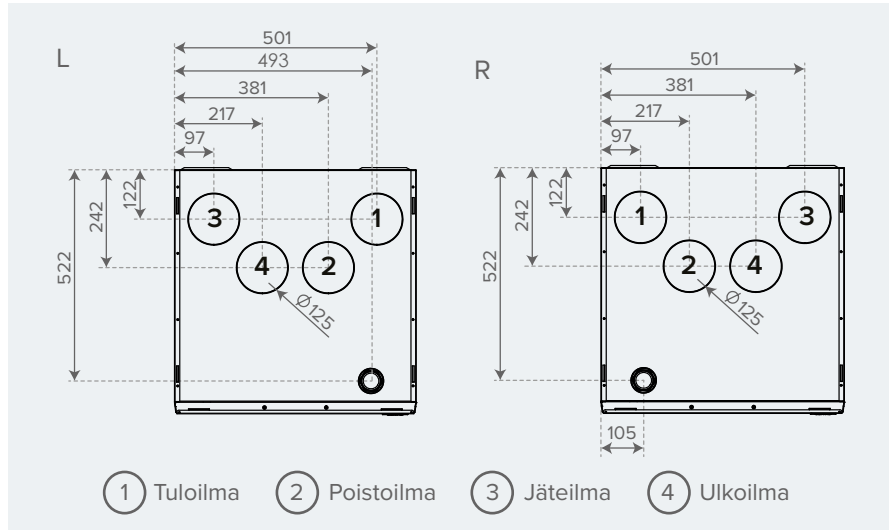

Vallox 125E MV | Mitat ja kanavalähdöt

Vallox 125E MV -malli korvaa seuraavat ilmanvaihtokonemallit:

Kanavalähdöt samoilla kohdilla *Tyyppinumero*

Vallox 75	3510
Vallox 75 Silent	3510
Vallox 95	3510
Vallox 95 Silent	3510
Vallox 95 EC	3512
Vallox 95 EC VKL	3512

Kanavalähdöissä pieniä muutoksia

Online 105 *

* Siirtyy muutamia millimetrejä.