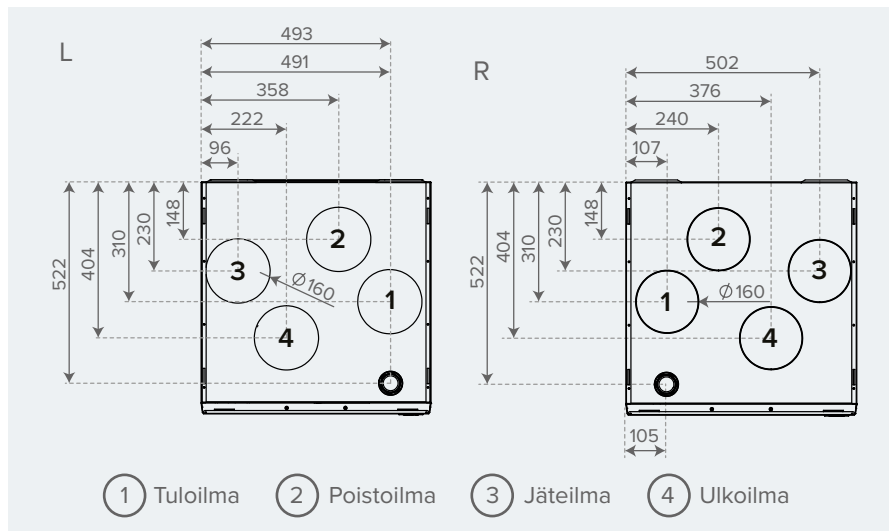

Vallox 125F MV | Mitat ja kanavalähdöt

Vallox 125F MV -malli korvaa seuraavat ilmanvaihtokonemallit:

Kanavalähdöt samoilla kohdilla

Ilto 430
Ilto 440 Control
Ilto 440 Premium
Online 130