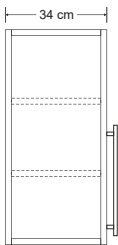

article no. 30120 000002 - XX

HSCL 150

article no. 30150 100002 - XX - 100/50 cm

article no. 30150 200002 - XX - 50/100 cm

WALL CUPBOARDS METAL

HS 40 - drawing

HS 50 - drawing

HS 60 - drawing

HS 40 - open

HS 50 - open

HS 60 - open

HSPL - Premium

BAR HANDLE

HSPL 40

article no. 30040 100101 - XX - AR
article no. 30040 200101 - XX - AL

HSPL 50

30050 100101 - XX - AR
30050 200101 - XX - AL

HSPL 60

30060 100101 - XX - AR
30060 200101 - XX - AL

DHL = door hinge left - DHR = door hinge right

HSCL - Classic

HIDDEN HANDLE

HSCL 40

article no. 30040 100102 - XX - AR
article no. 30040 200102 - XX - AL