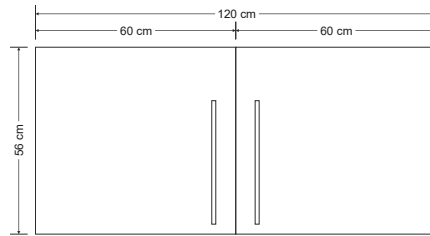

DHL = door hinge left - DHR = door hinge right

HSCL - Classic

HIDDEN HANDLE

	HSCL 40	HSCL 50	HSCL 60	HSCL 90
article no.	30040 100002 - XX - DHR	30050 100002 - XX - DHR	30060 100002 - XX - DHR	30090 100002 - XX - door 40cm DHR
article no.	30040 200002 - XX - DHL	30050 200002 - XX - DHL	30060 200002 - XX - DHL	30090 200002 - XX - door 40cm DHL

DHL = door hinge left - DHR = door hinge right

MODELS - H560

HS 100 - drawing

HS 120 - drawing

HS 150 - drawing

HS 100 - open

HS 120 - open

HS 150 - open