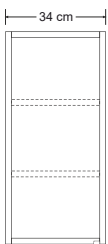

article no. 30120 000002 - XX

HSCL 150

article no. 30150 100002 - XX - 100/50 cm

article no. 30150 200002 - XX - 50/100 cm

WALL CUPBOARDS METAL

HS 40 - drawing

HS 50 - drawing

HS 60 - drawing

30050 100101 - XX - AR
30050 200101 - XX - AL

HSPL 60

30060 100101 - XX - AR
30060 200101 - XX - AL

DHL = door hinge left - DHR = door hinge right

HSCL - Classic

HIDDEN HANDLE

HSCL 40

article no. 30040 100102 - XX - AR
article no. 30040 200102 - XX - AL

HSCL 50

30050 100102 - XX - AR
30050 200102 - XX - AL

HSCL 60

30060 100102 - XX - AR
30060 200102 - XX - AL

DHL = door hinge left - DHR = door hinge right

MODELS - H720

HS 100 - drawing

HS 120 - drawing