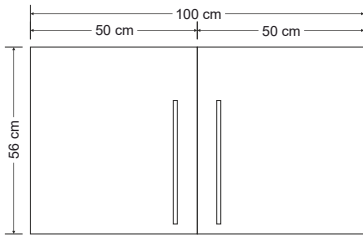

DHL = door hinge left - DHR = door hinge right

HSCL - Classic

HIDDEN HANDLE

	HSCL 40	HSCL 50	HSCL 60	HSCL 90
article no.	30040 100002 - XX - DHR	30050 100002 - XX - DHR	30060 100002 - XX - DHR	30090 100002 - XX - door 40cm DHR
article no.	30040 200002 - XX - DHL	30050 200002 - XX - DHL	30060 200002 - XX - DHL	30090 200002 - XX - door 40cm DHL

DHL = door hinge left - DHR = door hinge right

MODELS - H560

HS 100 - drawing

HS 120 - drawing

HS 150 - drawing

HS 100 - open

HS 120 - open

HS 150 - open